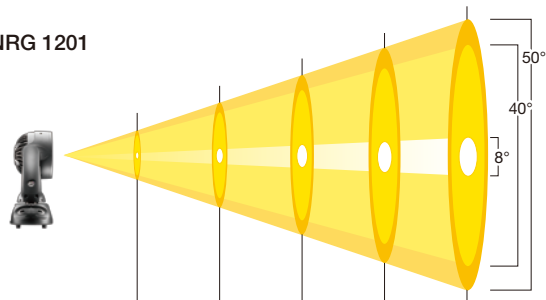

■ 照度データ

Nick NRG 1201

[Narrow]		5m	10m	15m	20m	25m
8°	中心照度(lx)	10500	2625	1167	656	420
	光径(cm)	70	140	210	280	350
[Wide]		5m	10m	15m	20m	25m
40°	中心照度(lx)	700	175	78	44	28
	光径(cm)	364	728	1092	1865	1820
[Super Wide]		5m	10m	15m	20m	25m
50°	中心照度(lx)	700	175	78	44	28
	光径(cm)	466	933	1399	1865	2332